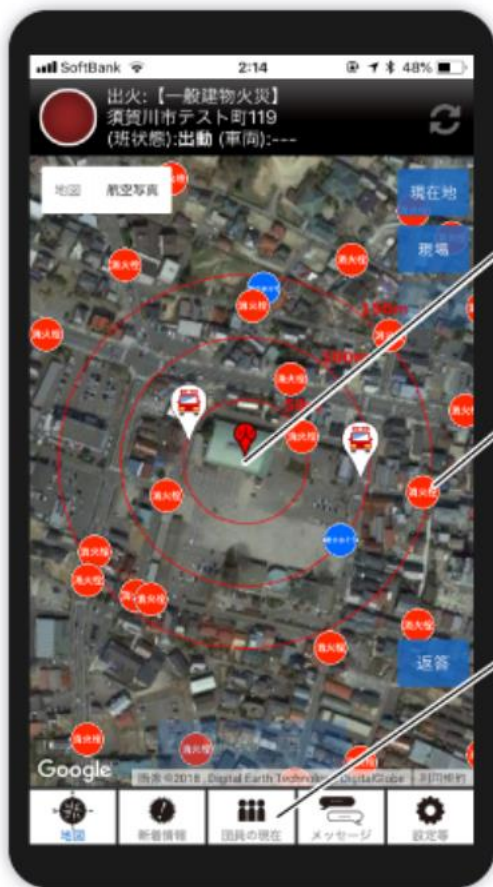

消防団専用 防災アシストアプリ

S.A.F.E.

SYOUBOU. ASSIST. FIRE. EMERGENCY.

通知で火災を把握できる!

消防本部や事務局が出した情報を直接全団員へ通知。火点をマップに表示するので、発生場所もすぐに把握。

水利を一目で把握できる!

水利台帳を開かなくても、画面上で水利がどこにあるか一目で確認。平時には点検記録をつけることもできます。

団員の出動が把握できる!

ボタンを選ぶだけで返答が簡単に! 他の団員の運転の可否や到着予定時間が一覧で把握できます。

他にも 消防団活動の経験に基づいた 様々な機能で消防団活動をサポートします

【ICT地域活性化大賞2020】大賞/総務大臣賞

消防団員が考案した消防団のためのICTソリューションアプリ